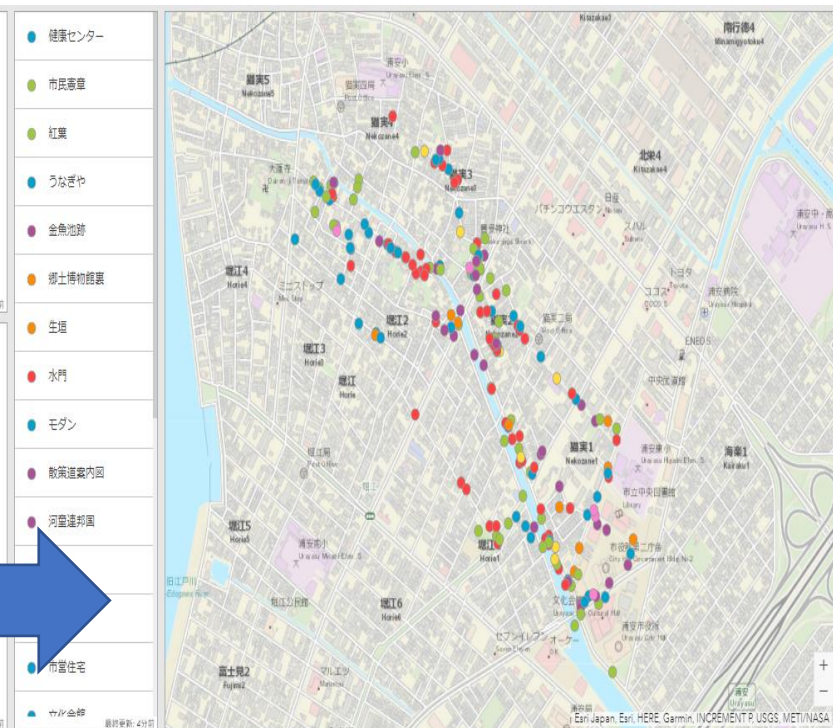

### サービス概要

本サービスは、住所・地名フィールドを含むCSV形式(\*1)データにアドレスマッチング処理を行い、緯度経度または公共測量座標系の座標値を追加するために利用します。

たとえば、本サービスで座標値を付加したファイルをGISソフトで読み込めば、下のようなくこともできますし、様々な空間解析を行なうこともできます。本サービスの具体的な利用には、チュートリアルをご覧ください。

東京大学空間情報科学研究センター

「CSVアドレスマッチングサービス」

<http://newspat.csis.u-tokyo.ac.jp/geocode/>

# 地域活動での電子地図の活用事例

## 3) まち歩きしながらデジタル地図を作る

まち歩き情報収集ツール「Survey123」を使い、まち歩きしながら気になる場所やテーマに沿った場所の写真と情報をスマホ上から登録します。登録した情報は、電子地図上にどんどん登録されます。

まち歩き中に、スマホから登録した写真や情報が、  
どんどん地図上に登録されていきます