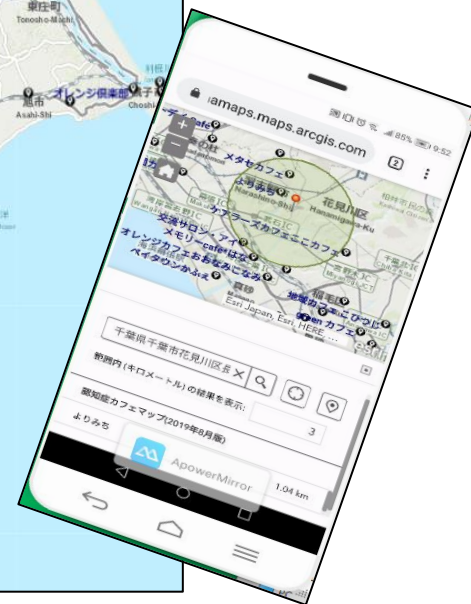

ArcGIS Online

無料個人ユーザーは、アドレスマッチングは、**1回に250件**までの制限があります。

## 2) 持っている一覧表がデジタル地図になる

URA-CIMAでは、一覧表をもとに地図を作成する支援をしています。  
皆さんの活動の中で、地図にしてみたい一覧表データがありましたら、  
ご相談ください。

千葉県認知症&ケアラズカフェ連絡会  
(略称 千葉D&Cカフェ連)

認知症の人や介護をする人たちが、安心して過ごせる場所を運営する団体・個人を応援します！

わたしたちは、千葉県内で認知症カフェやケアラズカフェを運営する(運営を目指す)団体(個人)の情報共有や交流を通じ、活動を応援しています。

千葉県認知症&ケアラズカフェ連絡会から  
認知症カフェ一覧表をいただき、**認知症カフェマップ**を作成

## 2) 持っている一覧表がデジタル地図になる

国土交通省 国土地理院 Geospatial Information Authority of Japan

国土地理院について 基準点・測地観測データ 地図・空中写真・地理調査 防災・災害対応

地理院ホーム > 2019年 報道発表一覧 > お手持ちの住所リストを瞬時に地図表示～防災に役立つウェブ地図の機能を強化～