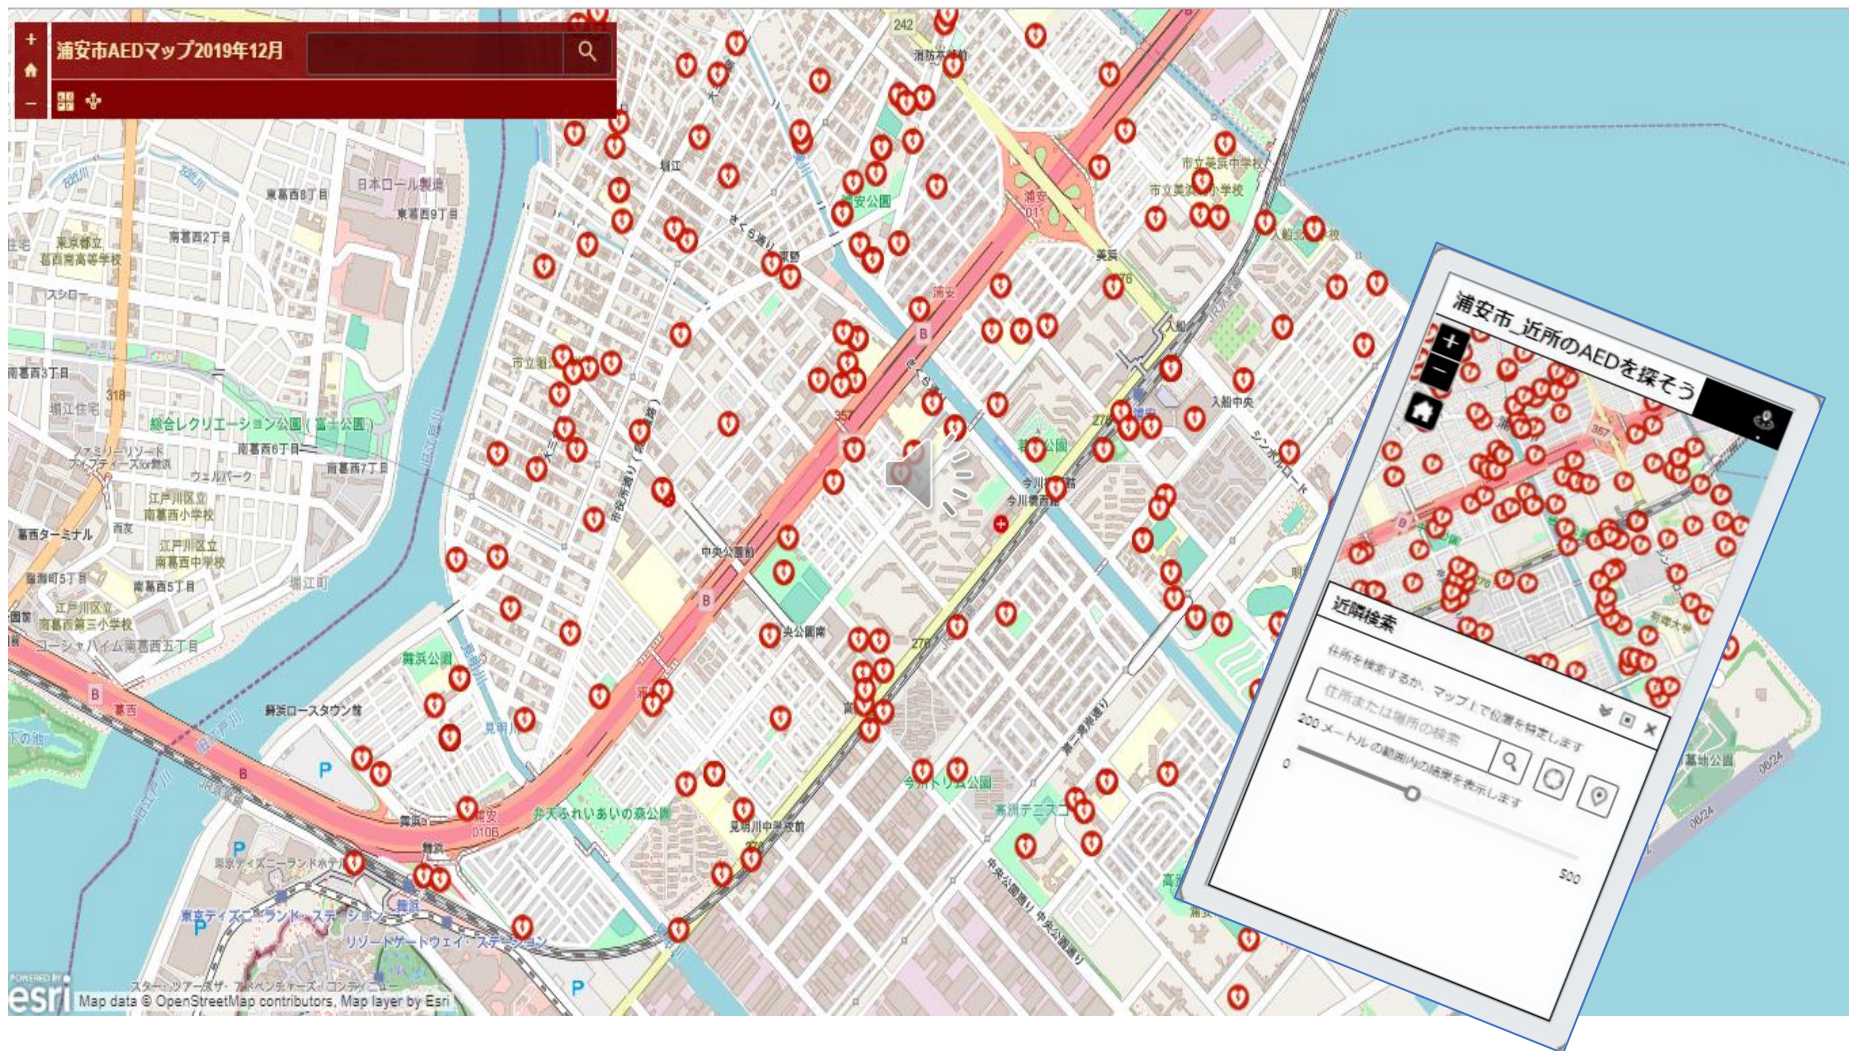

## 1) 行政や民間のデータをデジタル地図にしよう

浦安市人口推移 (H23-R2:各年4月1日現在) 画面左の住所一覧の中から住所をクリックしてください

浦安市丁目別人口推移マップ  
 (浦安市公式HPの統計データを活用)

## 1) 行政や民間のデータをデジタル地図にしよう

**近所のAEDを探そうマップ**  
(浦安市公式HPの公開データを活用)

# 地域活動での電子地図の活用事例