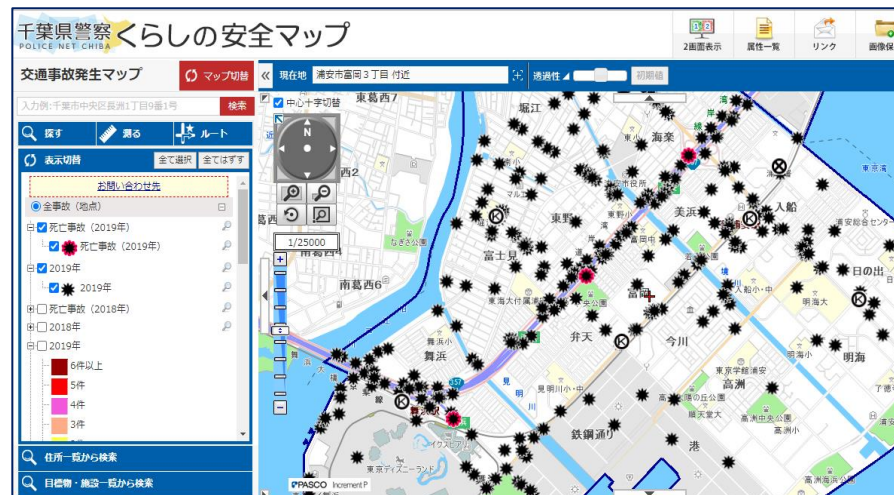

**まち歩きイベント**に  
よる地域発見

**ノーコードアプリ**に  
よる地域情報発信

URA-CIMAは、各メンバーのスキルや技術をもとに  
この**4つの得意技**を武器に地域活動をしています

## 電子地図

## GIS (Geographic Information System) 地理空間 情報 システム

電子地図を地域活動に使用する?!

GISって、**高額**なんじゃない?!

\* あくまでもイメージです。ここに記載されたGISソフトが高額という意味ではありません。