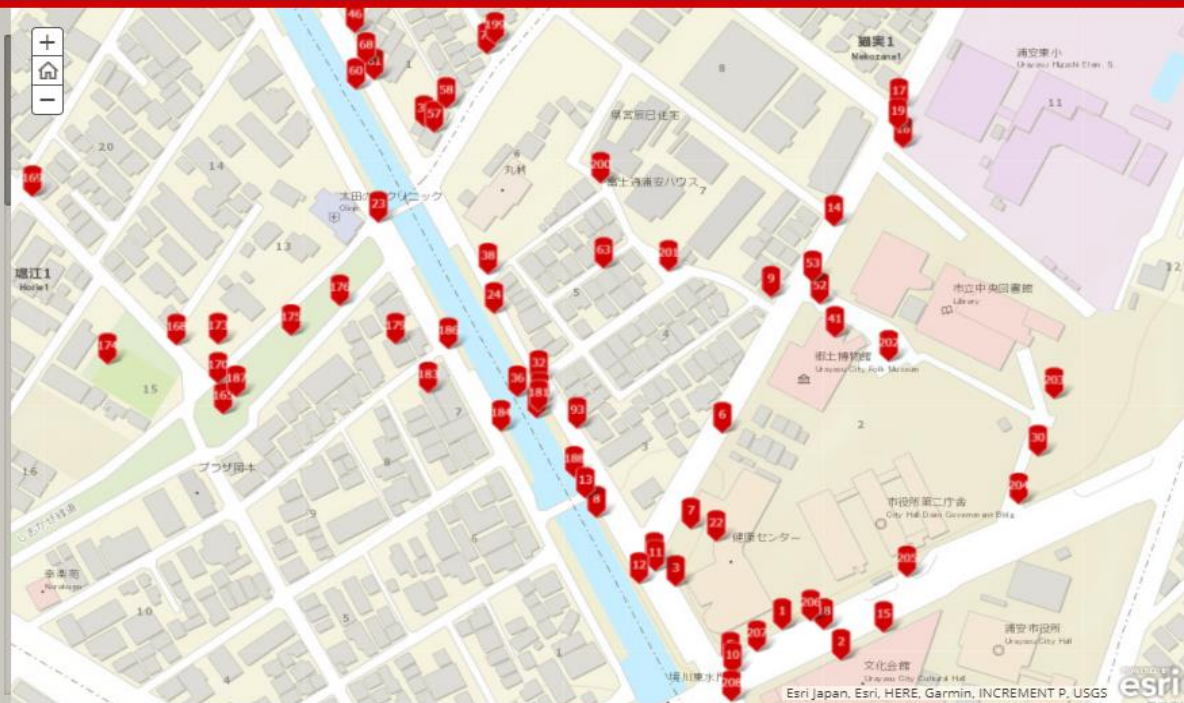

# 地域活動での電子地図の活用事例

## 3) まち歩きしながらデジタル地図を作る

まち歩き情報収集ツール「Survey123」を使い、まち歩きしながら気になる場所やテーマに沿った場所の写真と情報をスマホ上から登録します。登録した情報は、電子地図上にどんどん登録されます。

まち歩き中に、スマホから登録した写真や情報が、  
どんどん地図上に登録されていきます

## 3) まち歩きしながらデジタル地図を作る

浦安景観フォーラムまち歩きマップ

## 3) まち歩きしながらデジタル地図を作る

素敵な景観で、手入れの行き届いている庭やガーデンを散歩がてら収集したまち歩きマップ（仲間内だけの限定公開となっています）