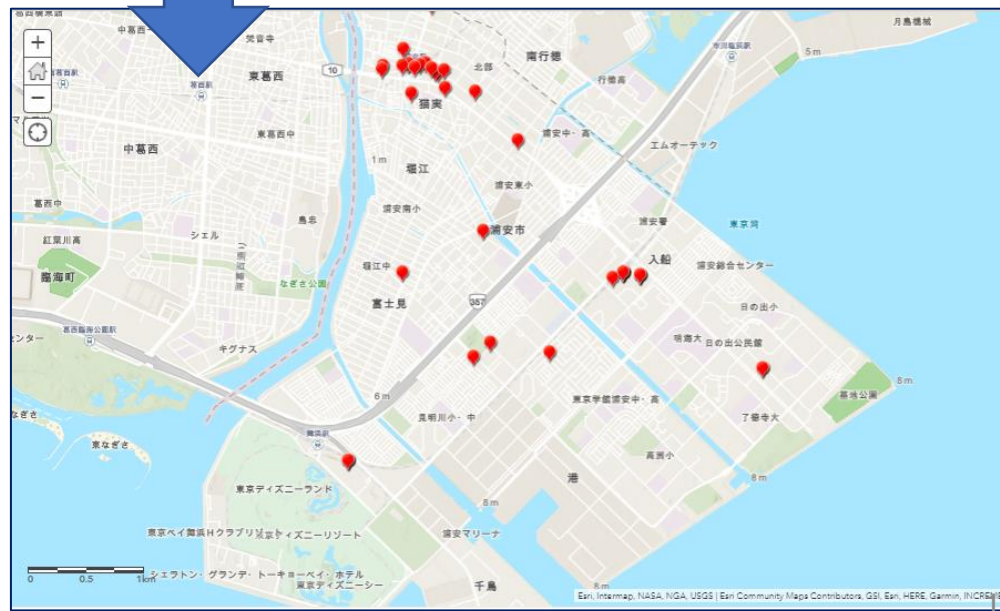

地域活動での電子地図の活用事例

2) 持っている一覧表がデジタル地図になる

地域活動をしていく中で、管理又は所有している一覧表データがあると思います。

GISでは、それら一覧表データ内の住所情報をもとに地図化をする「**アドレスマッチング**」という機能があります。

NO	名称	紙	電子	住所	方書	電話
3001	キッチンカフェほっぷ	○	○	千葉県浦安市今川4-2-4	今川ハイム1F	047-304-8820
3002	倉一廊	○		千葉県浦安市東野1-3-12	ナツミガーデン1階	047-355-0231
3003	Dining Bar Lighthouse		○	千葉県浦安市当代島1-1-4	メトロセン	
3004	鳥起	○	○	千葉県浦安市当代島1-1-4		
3005	漁師料理うらやす	○	○	千葉県浦安市当代島1-17-5	浦安第二メ	
3006	CocoBongo	○	○	千葉県浦安市当代島1-18-11	1階	
3007	La Picada de tres	○	○	千葉県浦安市当代島1-3-10		
3008	チャイナ厨房チンタンタン 新浦安店	○	○	千葉県浦安市日の出5-5-1	パークシテ	
3009	LITTLE BY LITTLE		○	千葉県浦安市日の出5-5-1	パークシテ	
3010	イオンドリップカフェ イオンスタイル	○		千葉県浦安市入船1-4-1		
3011	さくら水産 イオン新浦安店	○	○	千葉県浦安市入船1-4-1	イオン新浦	
3012	新浦安パル イオンスタイル新浦安店	○		千葉県浦安市入船1-4-1		
3013	とんかつ新宿さぼてん 新浦安モナ店	○	○	千葉県浦安市入船1-5-1	MONA新浦	
3014	ベルグラノ イオンスタイル新浦安M	○		千葉県浦安市入船1-5-1	mona新浦安	047-390-7811
3015	リワードキッチン・プラス イオンスタ	○		千葉県浦安市入船1-5-1	mona新浦安	047-390-7811

ArcGIS Online

無料個人ユーザーは、アドレスマッチングは、**1回に250件**までの制限があります。