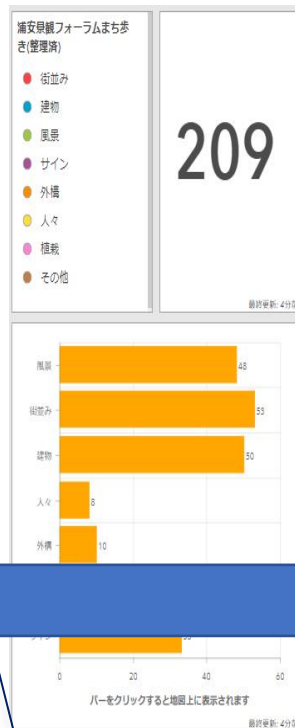

昨日の利用数

アドレスマッチング ユーザ数 367

# 地域活動での電子地図の活用事例

## 3) まち歩きしながらデジタル地図を作る

まち歩き情報収集ツール「Survey123」を使い、まち歩きしながら気になる場所やテーマに沿った場所の写真と情報をスマホ上から登録します。登録した情報は、電子地図上にどんどん登録されます。

まち歩き中に、スマホから登録した写真や情報が、  
どんどん地図上に登録されていきます