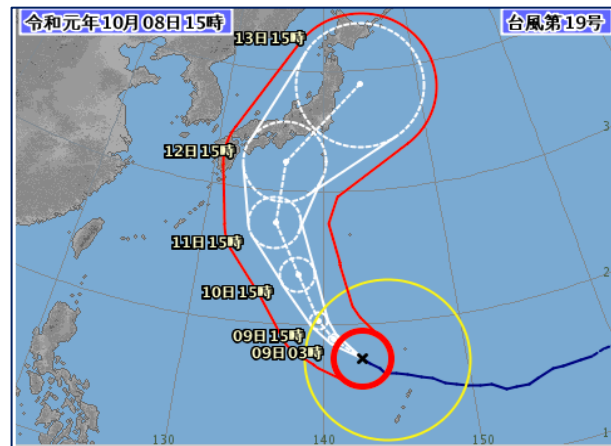

電子地図

GIS (Geographic Information System) 地理空間 情報 システム