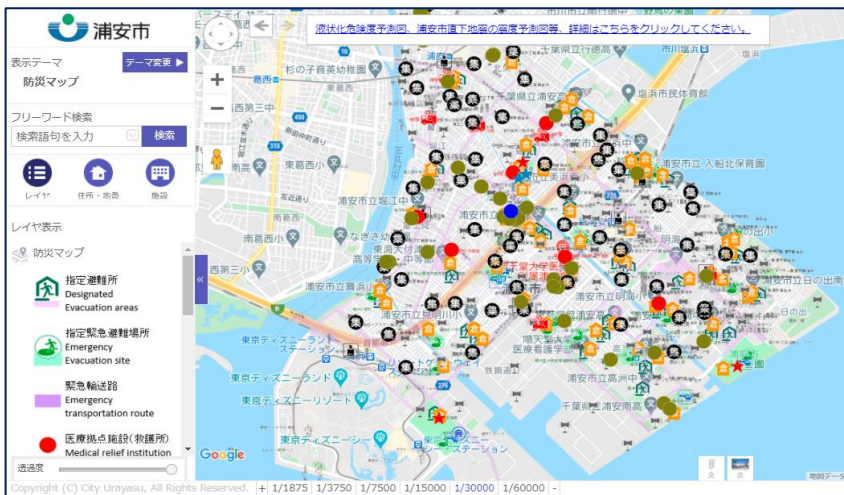

**まち歩きイベント**に  
よる地域発見

**ノーコードアプリ**に  
よる地域情報発信

URA-CIMAは、各メンバーのスキルや技術をもとに  
この**4つの得意技**を武器に地域活動をしています

## 電子地図

## GIS (Geographic Information System) 地理空間 情報 システム

電子地図を地域活動に使用する?!

GISって、**高額**なんじゃない?!

\* あくまでもイメージです。ここに記載されたGISソフトが高額という意味ではありません。