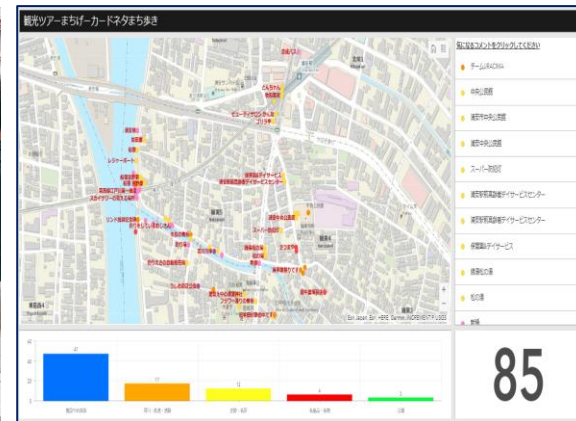

ゲームの世界とリアルの世界を経験し、まちをよく知る!