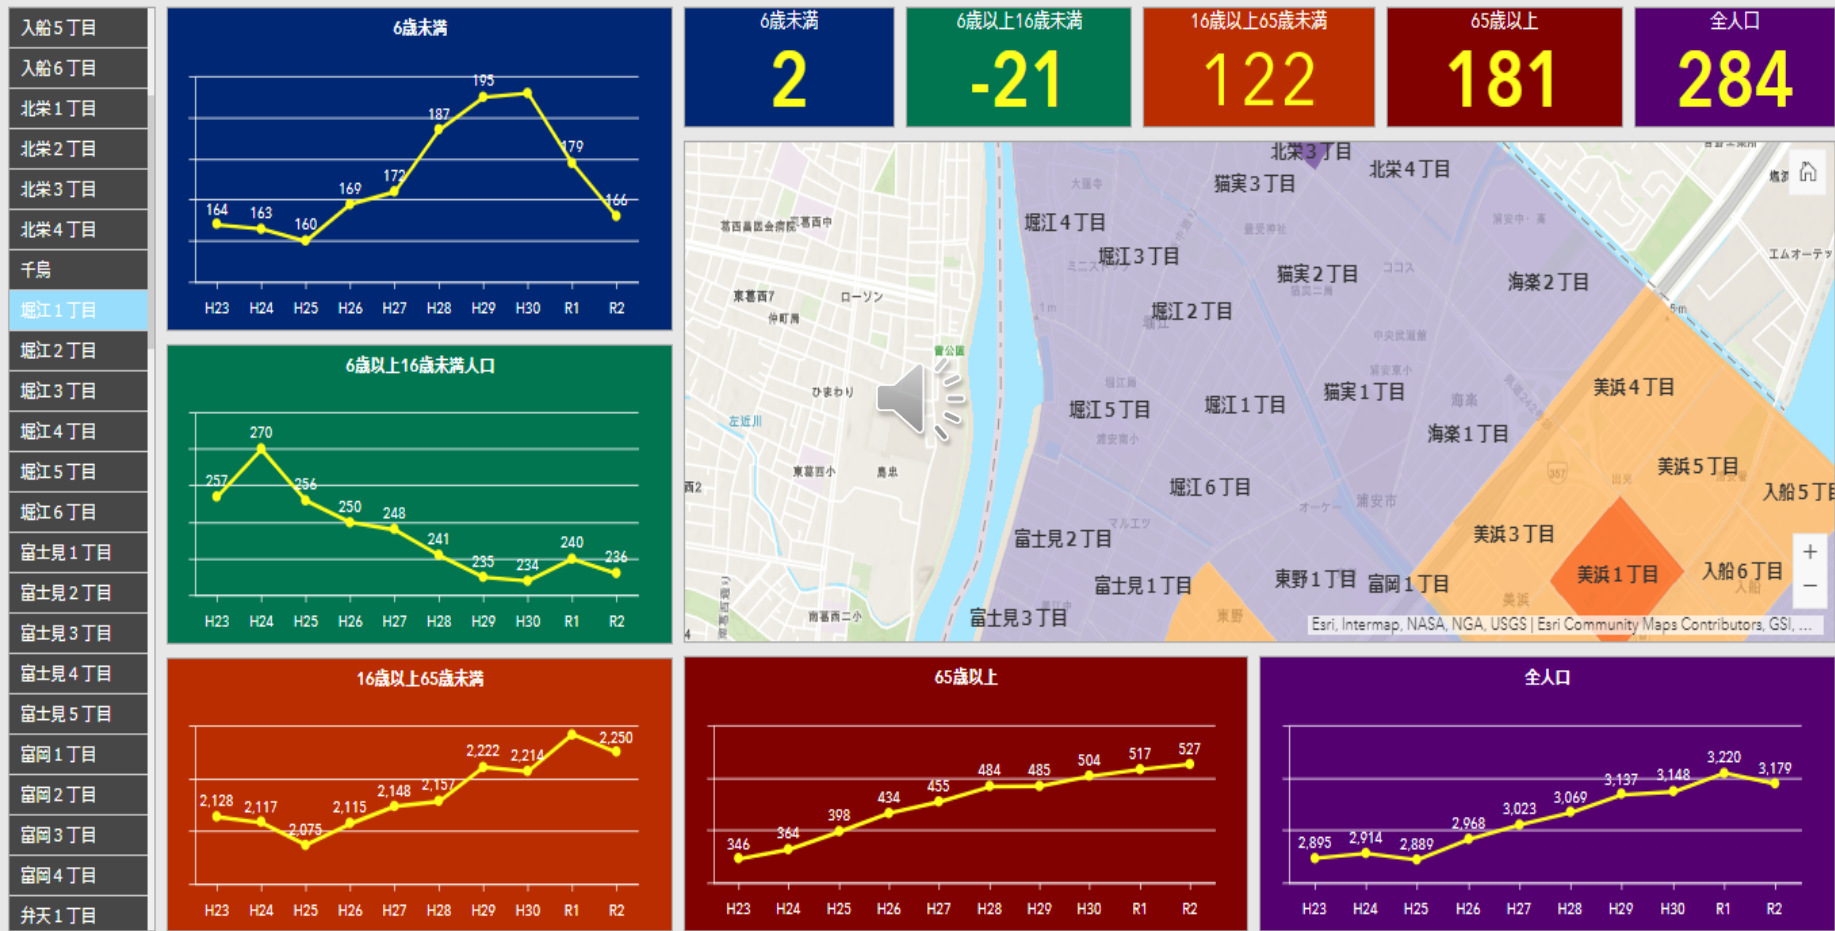

## 1) 行政や民間のデータをデジタル地図にしよう

国土数値情報ダウンロード  
<https://nlftp.mlit.go.jp/ksj/>

千葉県オープンデータサイト  
<https://www.pref.chiba.lg.jp/seisaku/toukeidata/opendata/>

## 1) 行政や民間のデータをデジタル地図にしよう

浦安市人口推移 (H23-R2:各年4月1日現在) 画面左の住所一覧の中から住所をクリックしてください

浦安市丁目別人口推移マップ  
 (浦安市公式HPの統計データを活用)