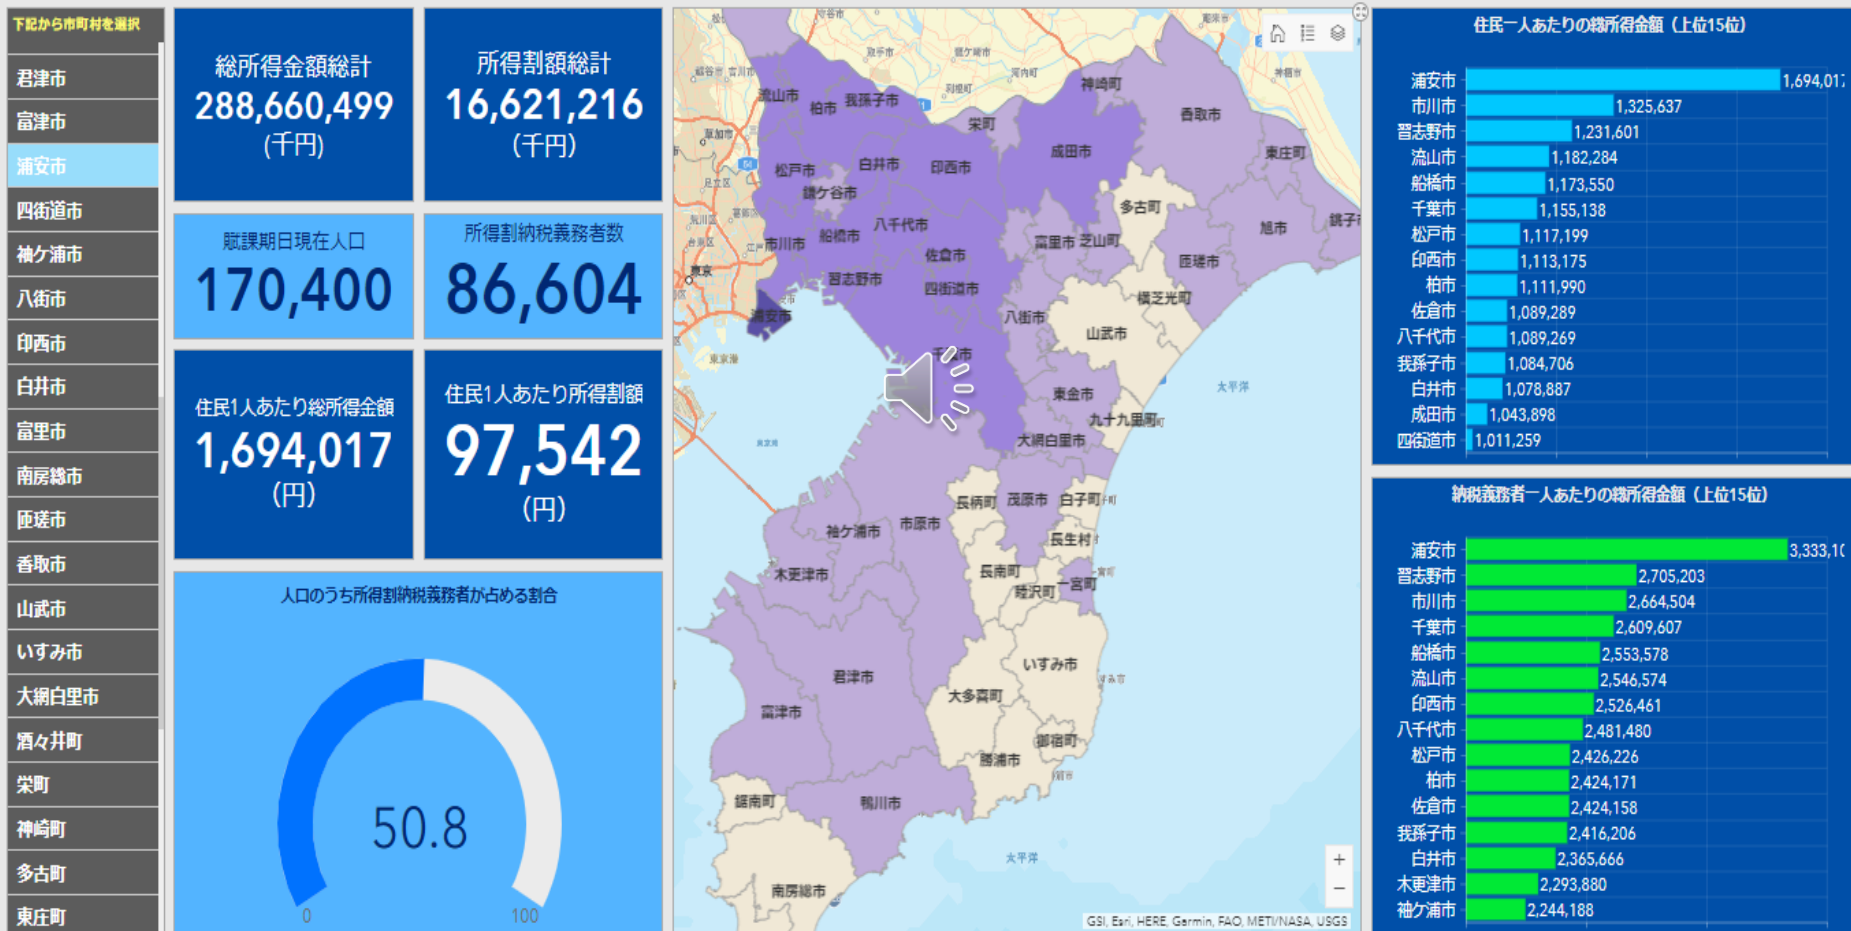

地域活動での電子地図の活用事例

1) 行政や民間のデータをデジタル地図にしよう

千葉県内市町村別 令和元年度個人住民税課税状況マップ 出典元：千葉県発行令和元年度「市町村税の概況」<https://www.pref.chiba.lg.jp/shichou/zei/gaikyou/r1.html>

千葉県個人住民税・所得マップ
(千葉県公式HPの統計データを活用)