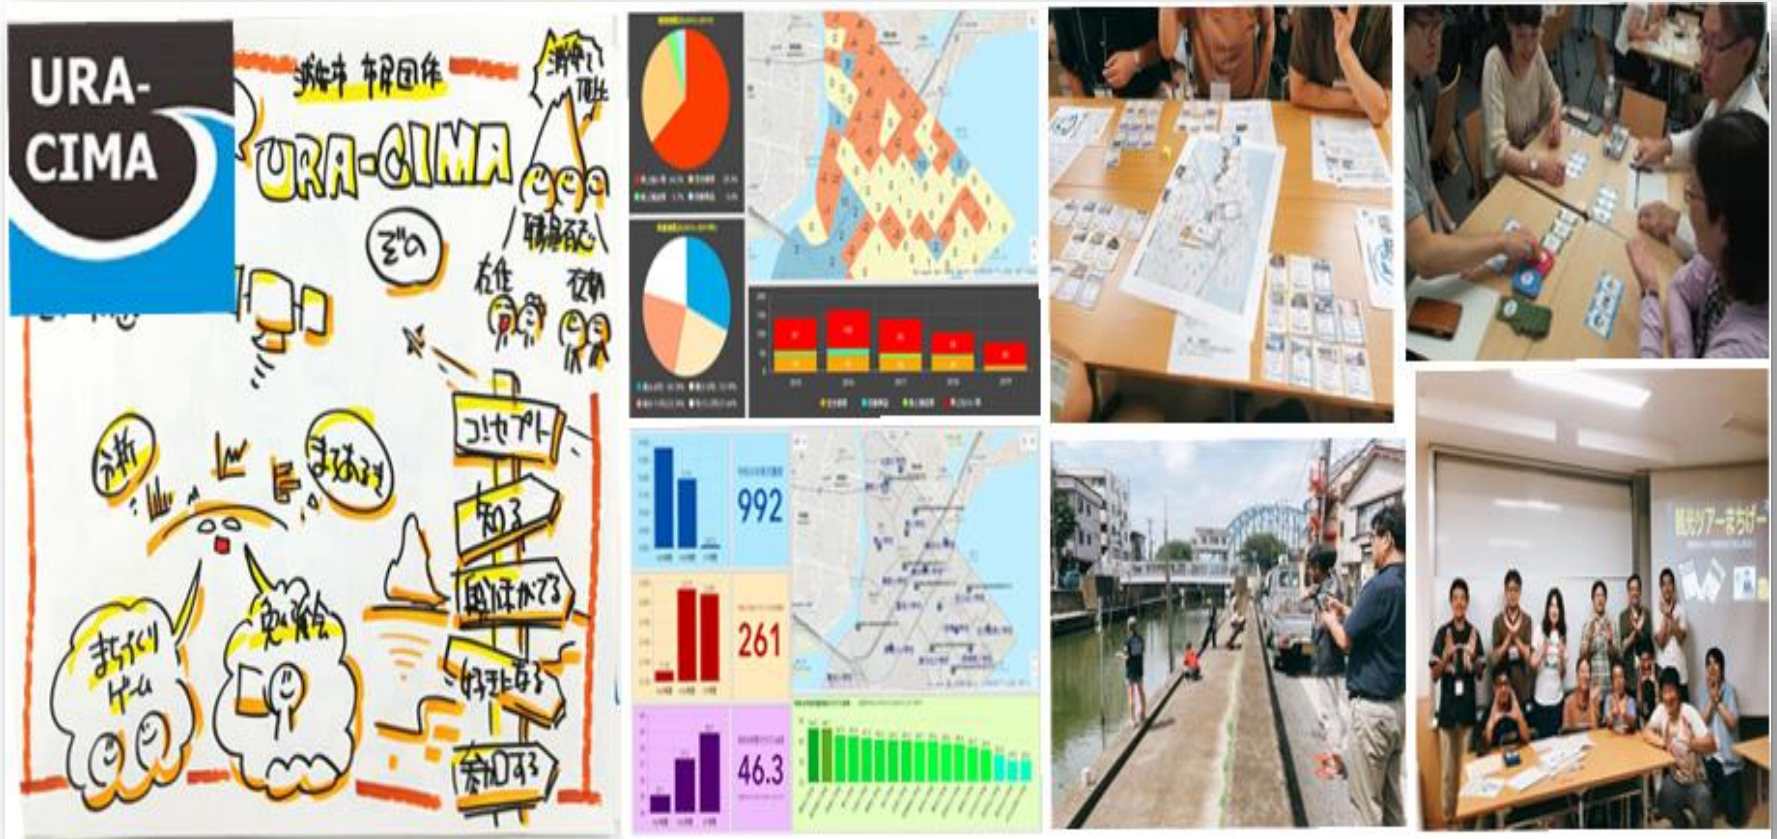

# URA-CIMA

浦安の スペイン語で「頂上」