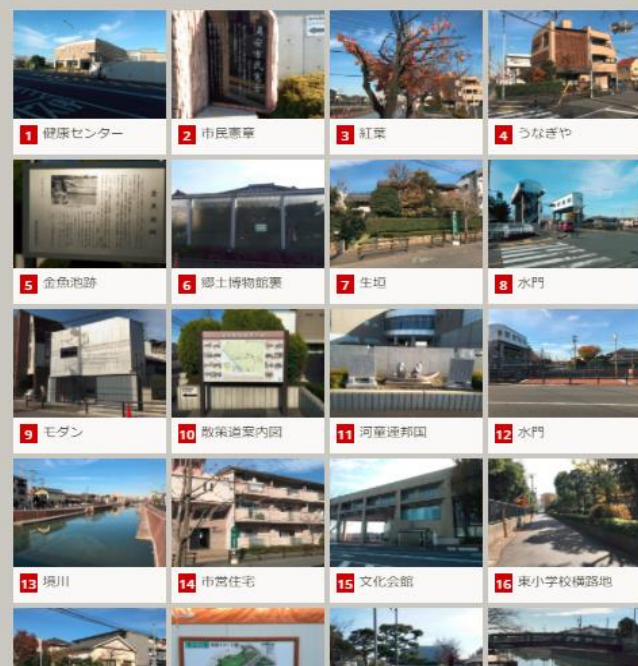

# 地域活動での電子地図の活用事例

## 3) まち歩きしながらデジタル地図を作る

まち歩き情報収集ツール「Survey123」を使い、まち歩きしながら気になる場所やテーマに沿った場所の写真と情報をスマホ上から登録します。登録した情報は、電子地図上にどんどん登録されます。

まち歩き中に、スマホから登録した写真や情報が、  
どんどん地図上に登録されていきます

## 3) まち歩きしながらデジタル地図を作る

浦安景観フォーラムまち歩きマップ

## 3) まち歩きしながらデジタル地図を作る

素敵な景観で、手入れの行き届いている庭やガーデンを散歩がてら収集したまち歩きマップ（仲間内だけの限定公開となっています）