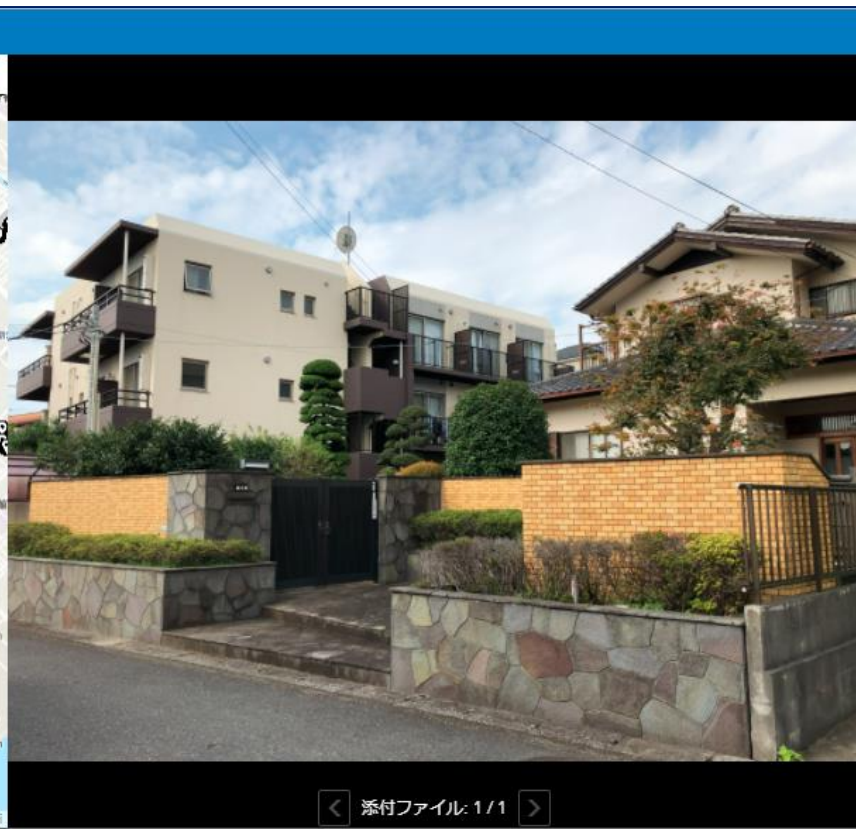

## 3) まち歩きしながらデジタル地図を作る

まち歩き情報収集ツール「Survey123」を使い、まち歩きしながら気になる場所やテーマに沿った場所の写真と情報をスマホ上から登録します。登録した情報は、電子地図上にどんどん登録されます。

まち歩き中に、スマホから登録した写真や情報が、  
どんどん地図上に登録されていきます

## 3) まち歩きしながらデジタル地図を作る

素敵な景観で、手入れの行き届いている庭やガーデンを散歩がてら収集したまち歩きマップ（仲間内だけの限定公開となっています）